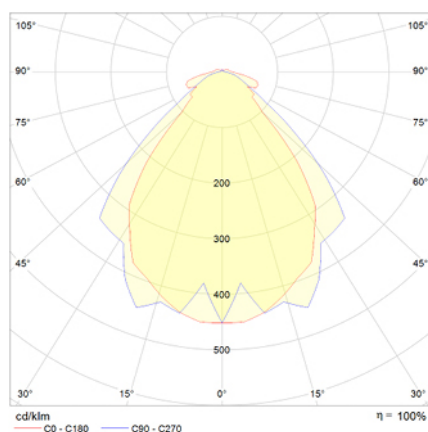

# STYLO

UNE 60598-2-22

230V 50/60Hz

IP 42 IK 04

Referencia	Lúmenes	Autonomía	Lámpara	Batería	Potencia	Modo de funcionamiento
S-150L	140	1	LED 0,25W	Ni-Cd 3,6V/0,75Ah	2,2	No permanente

Alumbrado de Emergencia. Stylo. S-150L hecho por Normalux. Lúmenes 140 lm. Autonomía 1 h. Modo de funcionamiento No permanente. Tipo de instalación Superficie. Fuente de luz Led. Batería Ni-Cd 3,6V/0,75Ah. IP 42. IK 04. Versión Estandar. Acabado Blanco. Difusor Transparente. Carcasa hecha de PC+ABS Autoextingui. Alimentación 230V 50/60Hz. Dimensiones 250 x 98 x 77. Manufacturado con la regulación UNE 60598-2-22.

## Curva Isolux