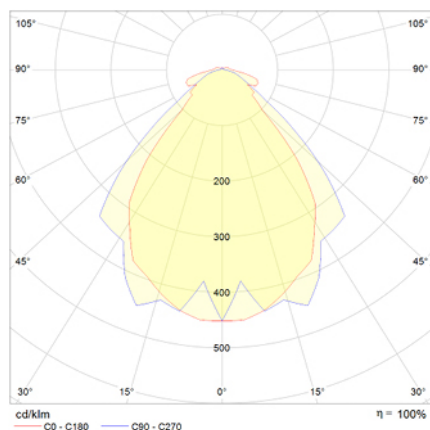

# STYLO

UNE 60598-2-22

230V 50/60Hz

IP 42 IK 04

Referencia	Lúmenes	Autonomía	Lámpara	Batería	Potencia	Modo de funcionamiento
S-300L	350	1	LED 0,25W	Ni-Cd 4,8V/1,5Ah	2,3	No permanente

Alumbrado de Emergencia. Stylo. S-300L hecho por Normalux. Lúmenes 350 lm. Autonomía 1 h. Modo de funcionamiento No permanente. Tipo de instalación Superficie. Fuente de luz Led. Batería Ni-Cd 4,8V/1,5Ah. IP 42. IK 04. Versión Estandar. Acabado Blanco. Difusor Transparente. Carcasa hecha de PC+ABS Autoextingui. Alimentación 230V 50/60Hz. Dimensiones 250 x 98 x 77. Manufacturado con la regulación UNE 60598-2-22.

## Curva Isolux